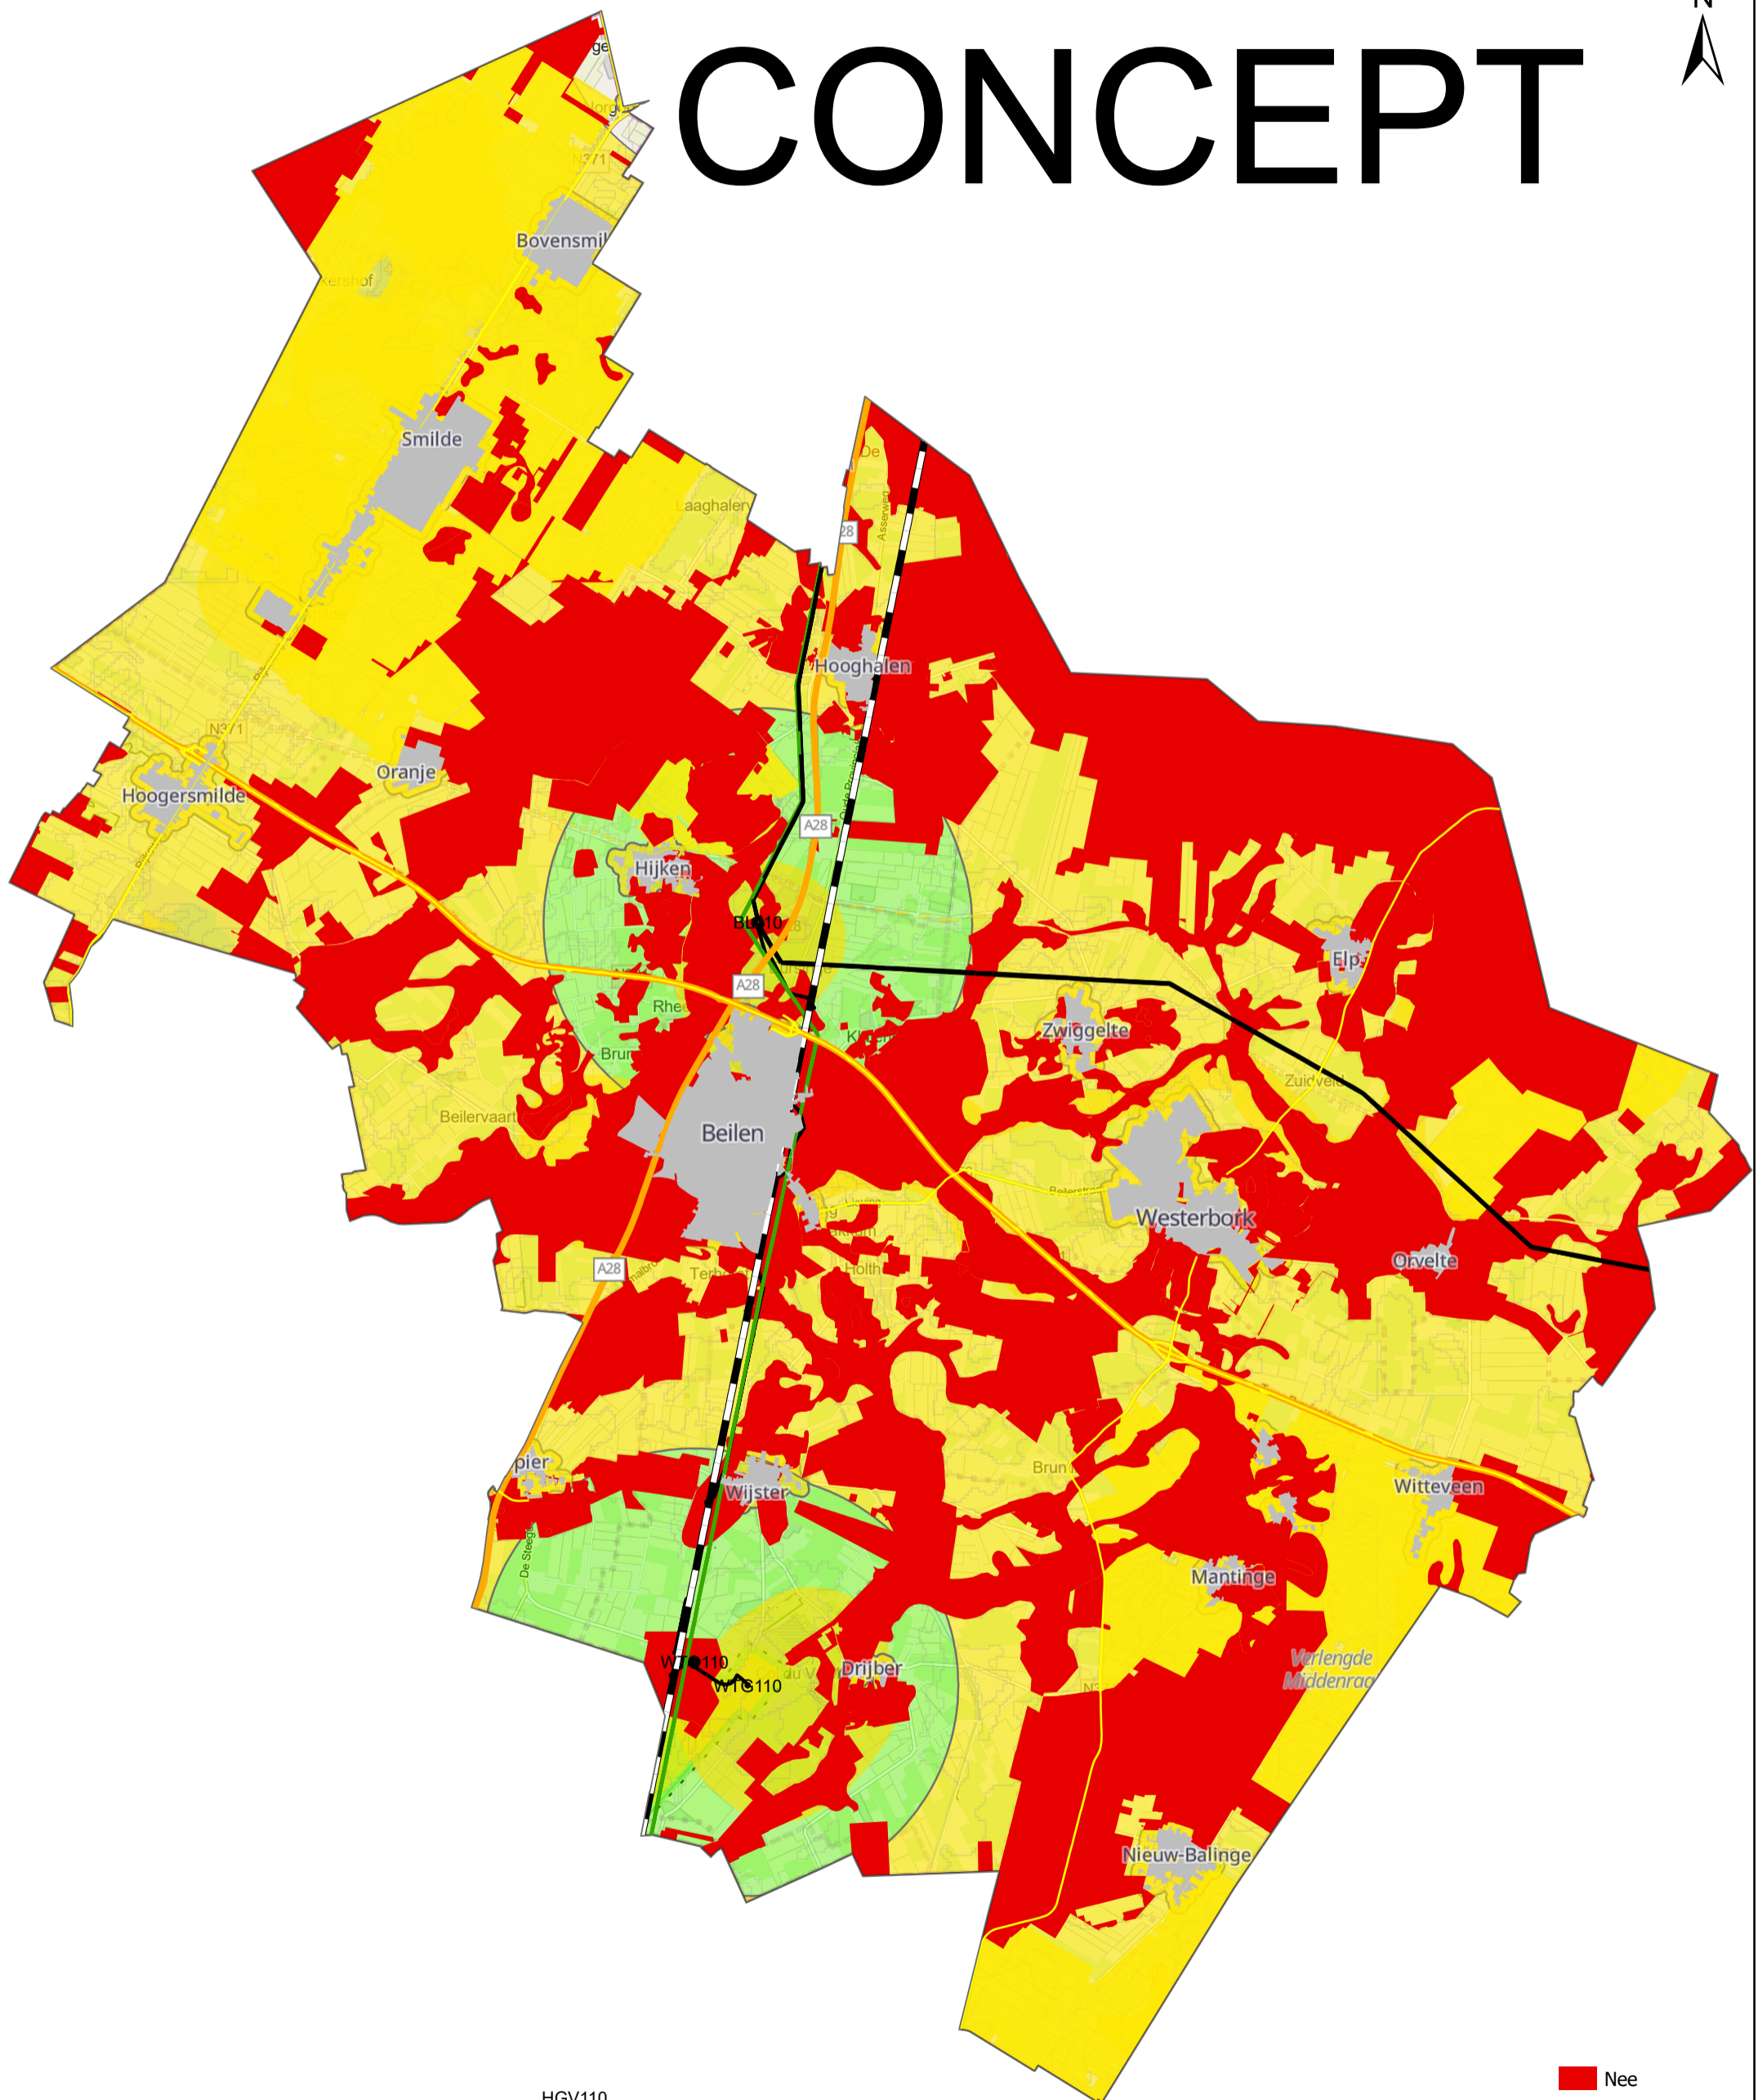

ZYV220

CONCEPT

HGV110

0 1.500 3.000 6.000 meter

- Nee
- Nee, tenzij
- Ja, mits